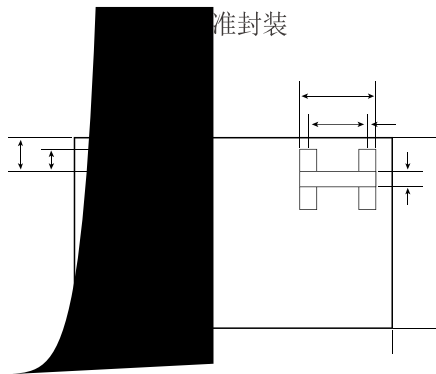

引

底视

卧式L型封装