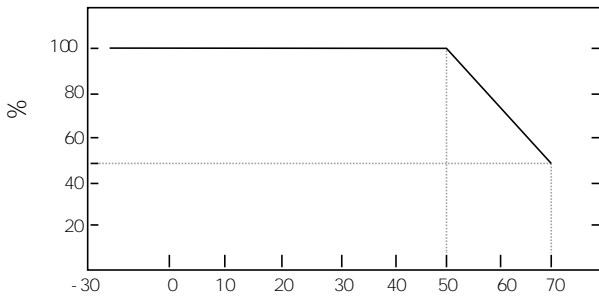

mm [inch] ± 0.5mm TS35

sal es@oeygo. net

+86(20) 3214 4470

51 E