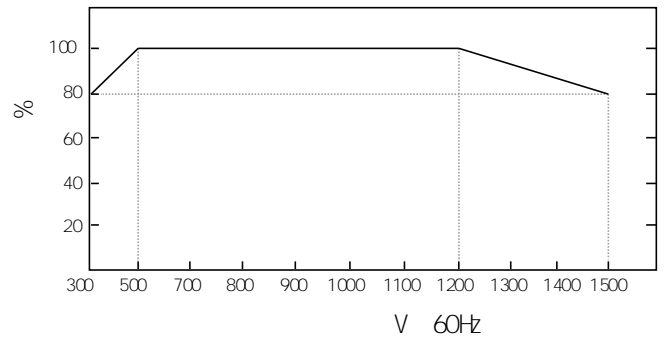

mm [inch] ± 0.5mm TS35

sal es@oeygo. net

+86(20) 3214 4470

51 E